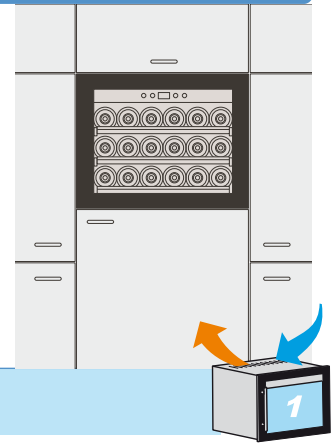

BUILT-IN VERSION