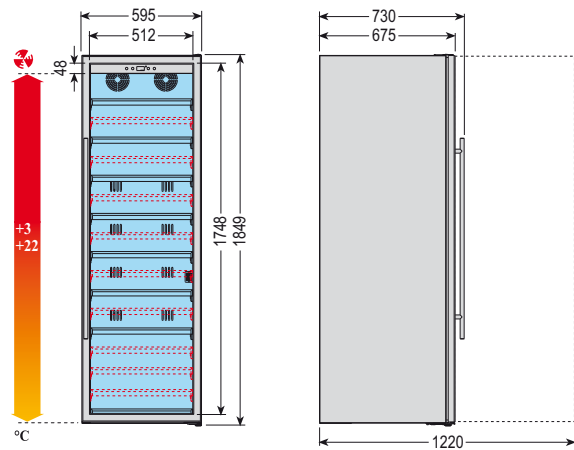

**OPTIONAL:**

Porta invertita da ordinare al momento dell'acquisto  
*Reversed door to order when buying*

**OPTIONAL:**

Griglie telescopiche in legno  
*Wooden sliding shelves*  
**MAX n°7**

SOMMELIER 481

**OPTIONAL:**

Porta invertita da ordinare al momento dell'acquisto  
*Reversed door to order when buying*

**OPTIONAL:**

Griglie telescopiche in legno  
*Wooden sliding shelves*  
**MAX n° 9**

SOMMELIER 482