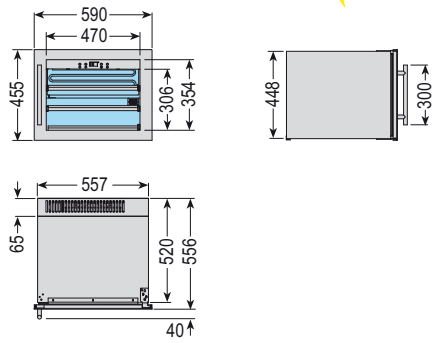

SOMMELIER 18

NEW