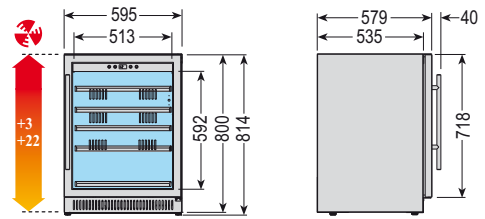

SOMMELIER 43/1

NEW

FREE-STANDING & BUILD-IN VERSION

La presa d'aria frontale permette di utilizzare questo modello libero o da incasso