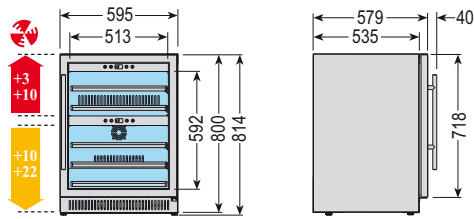

SOMMELIER 43

NEW

Mono & Multi °C

NB: Settare la temperatura del comparto superiore, sempre più bassa rispetto al comparto inferiore.
Setting temperature of upper zone, always lower than down zone.

FREE-STANDING & BUILD-IN VERSION

La presa d'aria frontale permette di utilizzare questo modello libero o da incasso