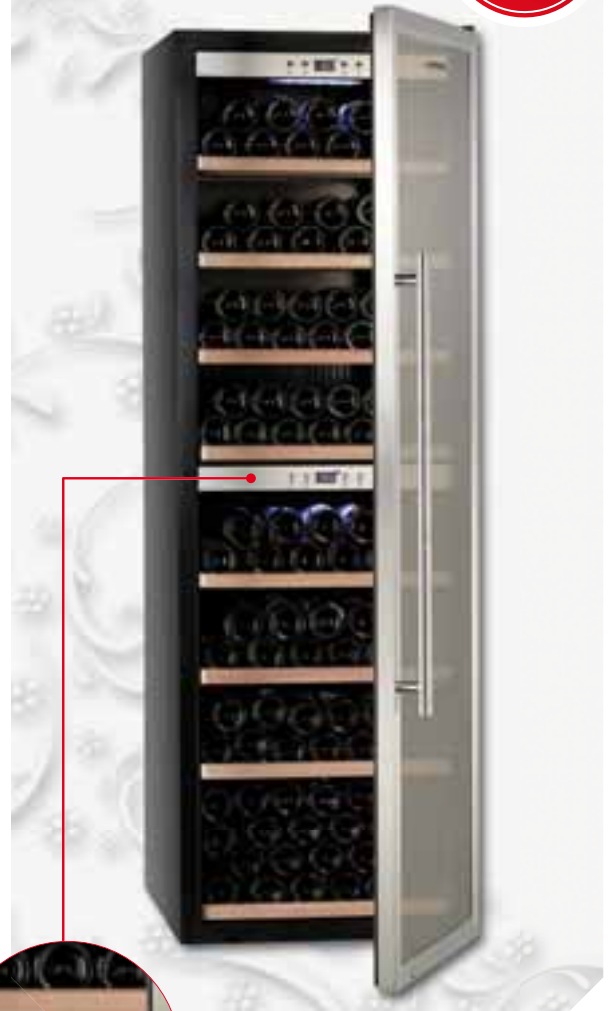

Griglie telescopiche in legno  
Wooden sliding shelves  
Sommelier 481: n° 8  
Sommelier 482: n° 8

**OPTIONAL / OPTIONAL:**

Sommelier 481: + MAX n° 9  
Sommelier 482: + MAX n° 8

LEDs blu di serie  
Blue LEDs standard

Display digitale della temperatura  
Digital temperature display

Centralina elettronica  
Electronic temperature control

SOMMELIER 482

Serratura con chiave a brugola di serie  
Lock with Allen key standard