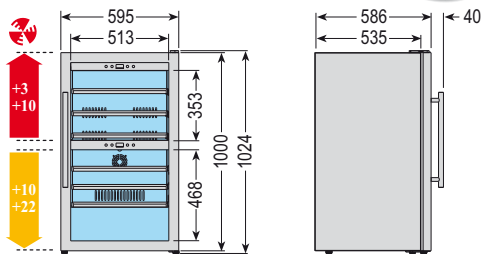

SOMMELIER 63

NEW

Mono & Multi °C

NB: Settare la temperatura del comparto superiore, sempre più bassa rispetto al comparto inferiore.
Setting temperature of upper zone, always lower than down zone.

OPTIONAL: Porta invertita da ordinare al momento dell'acquisto
Reversed door to order when buying