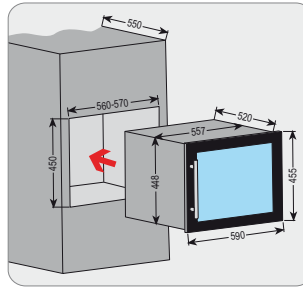

Dati di collaudo • Test details • Détails d'essai • Prüfungsergebnisse • Datos de ensayo • MAX = (25°C - % U.R. 60)

Prezzi vedi LISTINO a pagina 45  
See PRICE LIST on page 45

SOMMELIER 18

NEW

BUILT-IN VERSION