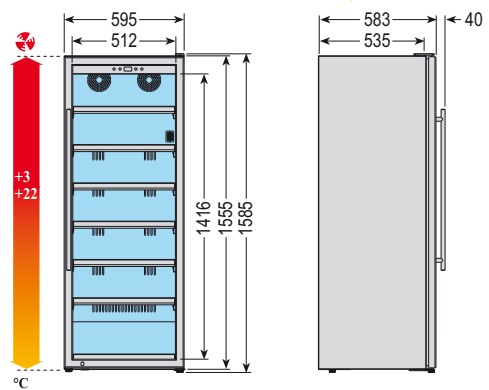

SOMMELIER 301

NEW

OPTIONAL: Porta invertita da ordinare al momento dell'acquisto
Reversed door to order when buying

OPTIONAL: Griglie telescopiche in legno
Wooden sliding shelves
MAX n° 7