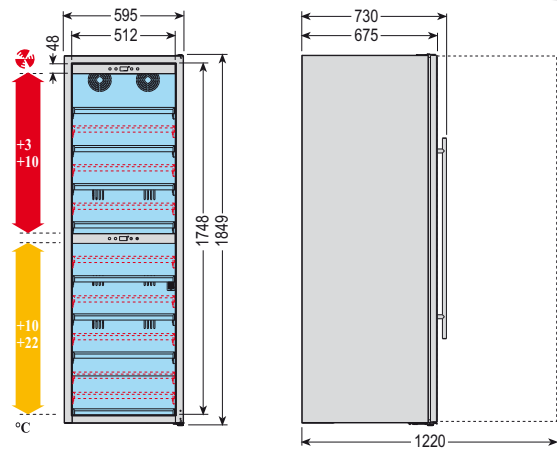

**OPTIONAL:**

Porta invertita da ordinare al momento dell'acquisto  
*Reversed door to order when buying*

**OPTIONAL:**

Griglie telescopiche in legno  
*Wooden sliding shelves*  
**MAX n° 9**

SOMMELIER 482